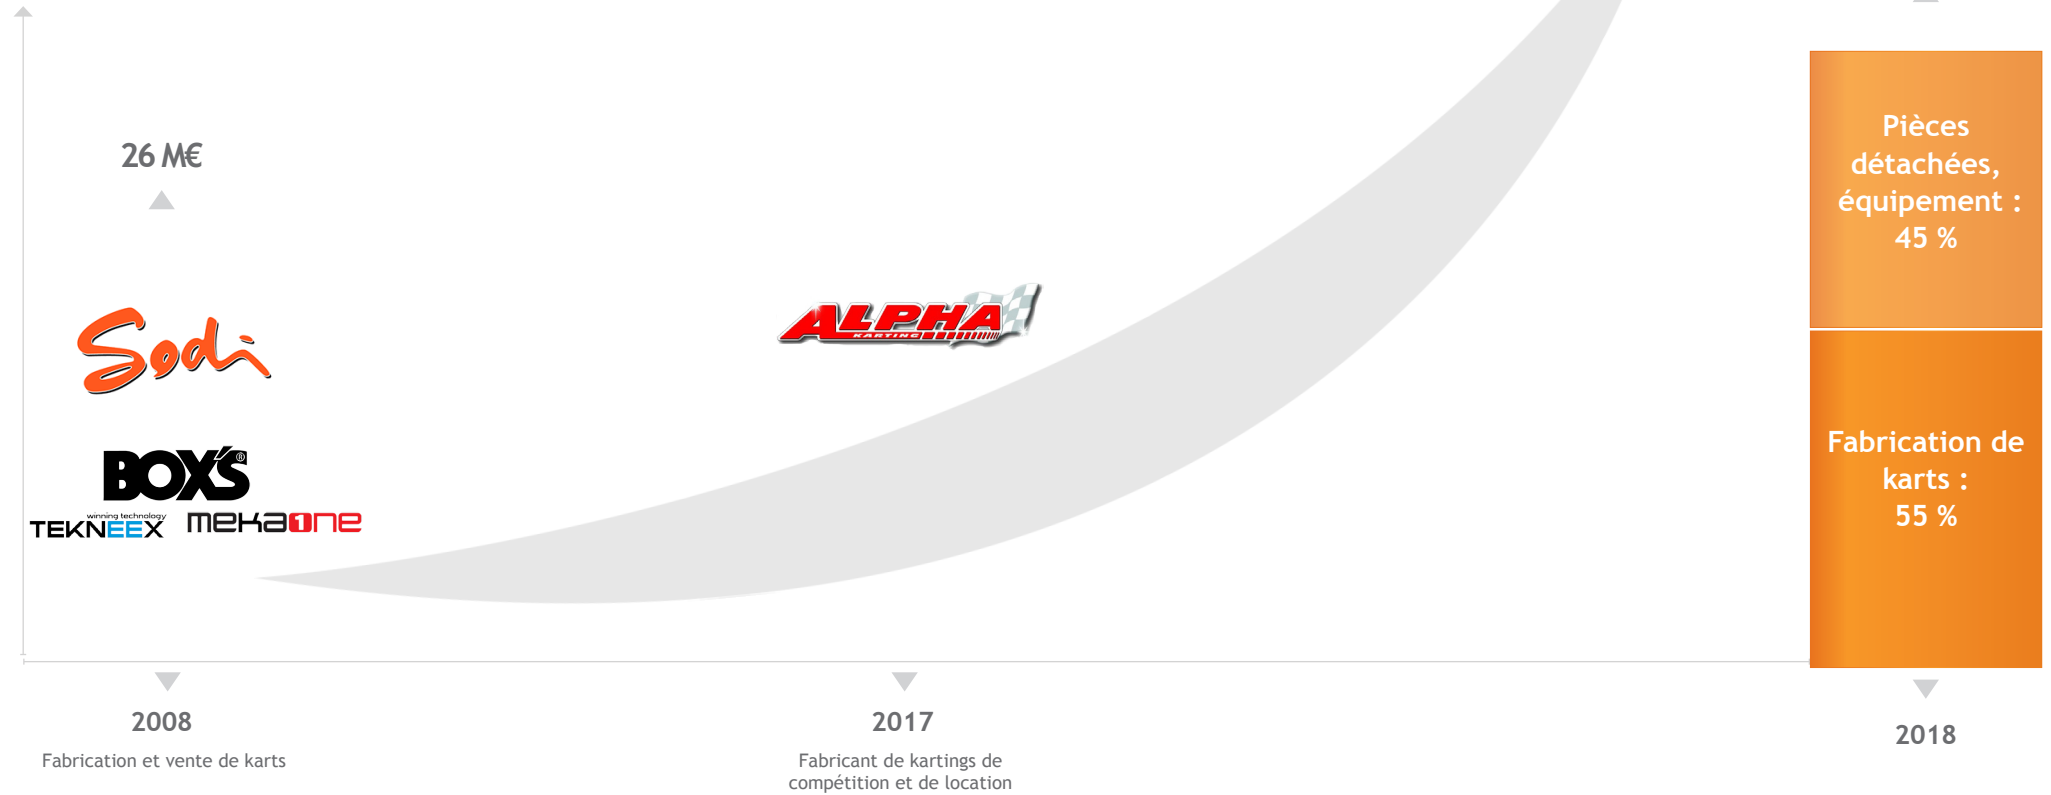

## PÔLE LOISIR MOTORISÉ - 110 salariés

Chiffre d'affaires

# SODIKART

45 M€

Pièces détachées, équipement : 45 %

Fabrication de karts : 55 %

2018